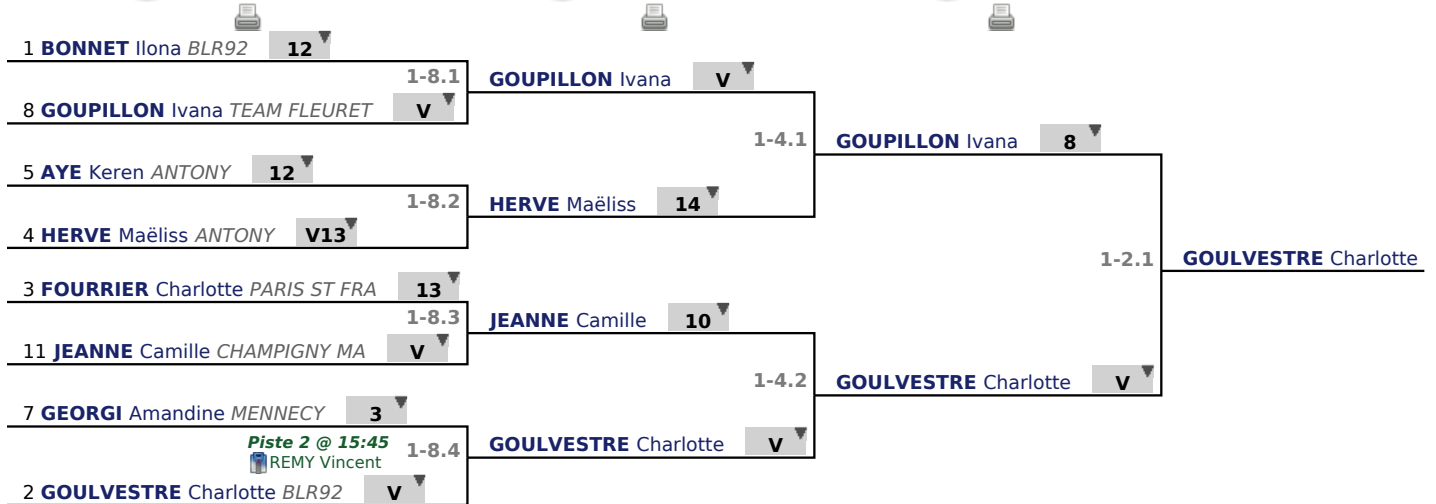

Tableau

Tableau de 8

...

Finale

Tableau de 8

Demi-finale

Finale

Tableau

Classement

place	nom	prénom	club
1	GOULVESTRE	Charlotte	BLR92
2	GOUPILLON	Ivana	TEAM FLEURET
3	HERVE	Maëliiss	ANTONY
3	JEANNE	Camille	CHAMPIGNY MA
5	BONNET	Ilna	BLR92
6	FOURRIER	Charlotte	PARIS ST FRA
7	AYE	Keren	ANTONY
8	GEORGI	Amandine	MENNECY
9	VINCENT	Pauline	ETAMPES MDF
10	KHELLAF	Aïda	PARIS CEFC
11	THIERRY	Jade	MELUN VDS
12	MATUSZAK	Toscane	PARIS TA
13	JACQUES	Noelie	ETAMPES MDF
14	THOMIAS	Celiane	ETAMPES MDF
15	BLOCUS	Ninon	VILLE AVRAY
16	D'ORNANO	Mahault	PARIS TA
17	MONTI	Liza	MELUN VDS
18	TETART	Laura	VINCENNES CE
19	MOISSET	Bella	PARIS ST FRA
20	THOMAS	Nina	ANTONY
21	JEZEGOU	Lina	ANTONY
22	KISUKA NSALAMBI	Norie	CHILLY MORAN
23	REMIR	Ludivine	MONTREUIL CA
24	DANSICARE	Mailys	ST GERMAIN E
25	CHAPELLIER	Valence	PARIS DUELLI
26	POREAUX	Alice	ST GERMAIN E
27	PIEDELIEVRE	Sophie	BLR92
28	LOVERA	Daphne	MELUN VDS
29	SLIMI	Omeïmé	MONTIGNY RI
30	PETIT DIT DARIEL	Mina	BLR92
31	RUIZ	Noah	ST GERMAIN E
32	QUERTON	Heloise	ST GERMAIN E
33	LIEBEN	Juliette	MELUN VDS
34	LEPAROUX	Gabrielle	PARIS SUFFRE
35	LEVRIEN	Manelle	VITRY SEINE
36	MIHAIOVIC	Alice	CHARENTON
36	PAULETTO	Charlotte	PARIS TA
38	GALLOIS	Emma	PARIS TA
39	LOSBAR	Ambre	MEAUX CE
40	DALIER DULYS	Marine	PARIS TA
41	AGRET	Claire	MONTREUIL CA
42	LAMBIOTTE	Chloé	VERSAILLES
43	PAQUIN	Amandine	PARIS COPC
44	PEDRA	Léa	VITRY SEINE