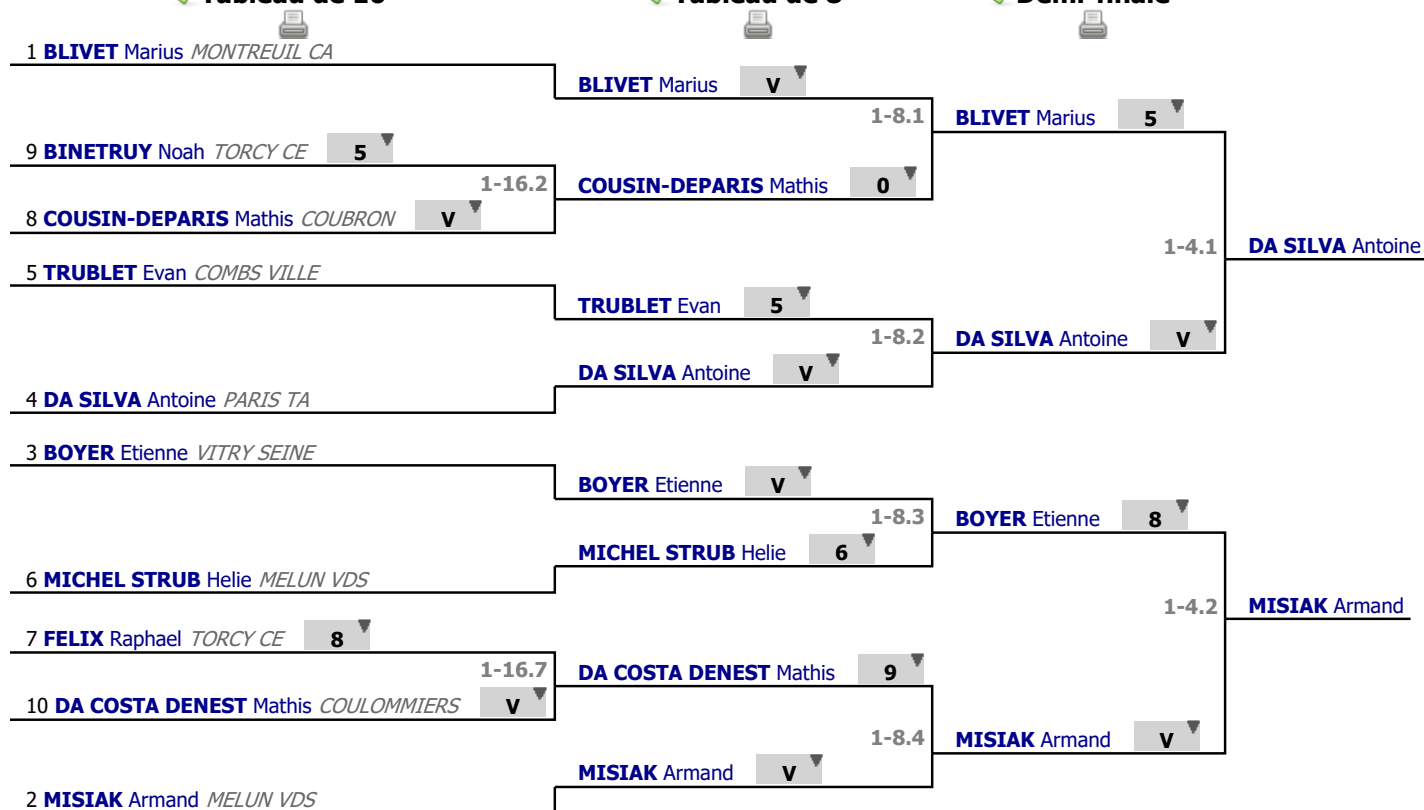

Poules
Tour n° 1
Classement

place	nom	prénom	club	poule n°	Vict./Matches (‰)	indice	Touches données
1	BLIVET	Marius	MONTREUIL CA	2	1000	16	20
2	MISIAK	Armand	MELUN VDS	1	1000	11	20
3	BOYER	Etienne	VITRY SEINE	2	750	10	16
4	DA SILVA	Antoine	PARIS TA	1	750	8	18
5	TRUBLET	Evan	COMBS VILLE	1	500	5	16
6	MICHEL STRUB	Helie	MELUN VDS	2	500	0	12
7	FELIX	Raphael	TORCY CE	1	250	-8	9
8	COUSIN-DEPARIS	Mathis	COUBRON	2	250	-11	8
9	BINETRUY	Noah	TORCY CE	2	0	-15	5
10	DA COSTA DENEST	Mathis	COULOMMIERS	1	0	-16	4

Tableau

Tableau de 16

...

Demi-finale

✔ Tableau de 16

✔ Tableau de 8

✔ Demi-finale

Tableau

Finale

...

Vainqueur

✓ Finale

4 **DA SILVA** Antoine *PARIS TA* **V**

1-2.1

DA SILVA Antoine

2 **MISIAK** Armand *MELUN VDS*

8

Tableau

Classement

place	nom	prénom	club
1	DA SILVA	Antoine	PARIS TA
2	MISIAK	Armand	MELUN VDS
3	BLIVET	Marius	MONTREUIL CA
3	BOYER	Etienne	VITRY SEINE
5	TRUBLET	Evan	COMBS VILLE
6	MICHEL STRUB	Helie	MELUN VDS
7	COUSIN-DEPARIS	Mathis	COUBRON
8	DA COSTA DENEST	Mathis	COULOMMIERS
9	FELIX	Raphael	TORCY CE
10	BINETRUY	Noah	TORCY CE