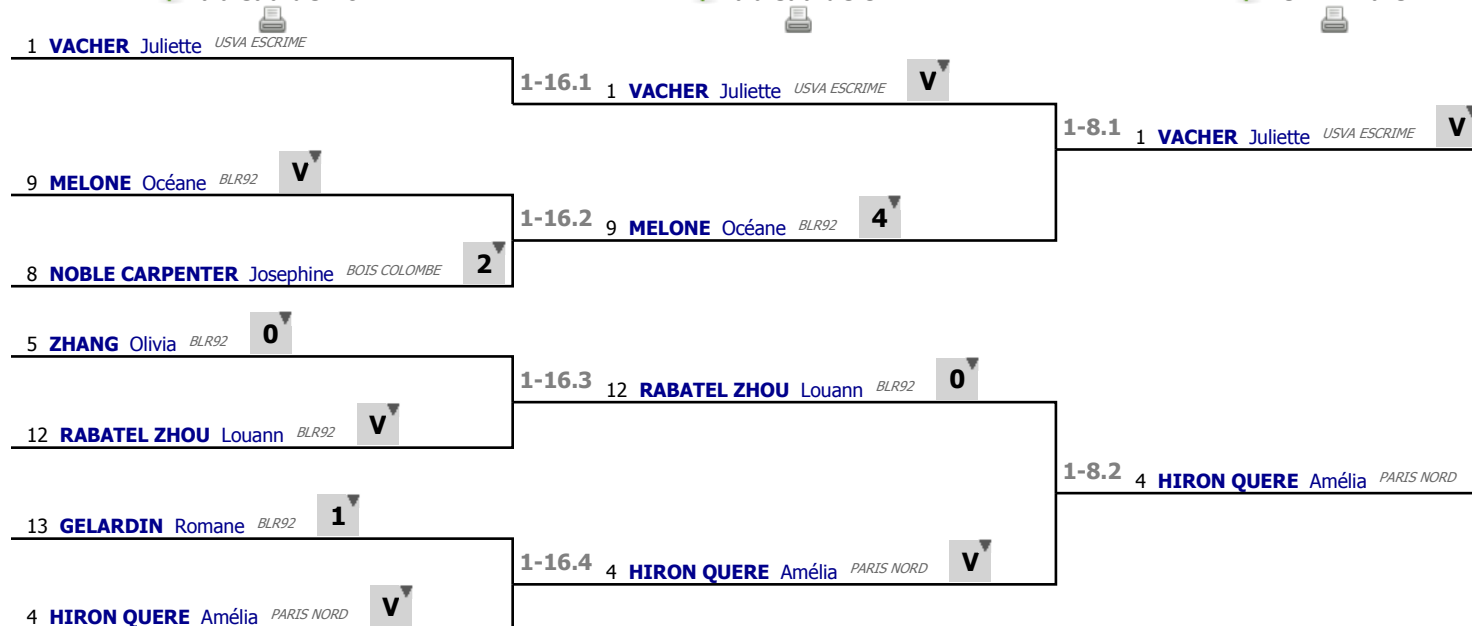

✓ Poule n° 02

Arbitre

Piste

	1	2	3	4	5	Victoires	Vict./Matches	T. données	T. reçues	Indice	Place
CAILLAUD Adele 1		V	0	0	0	1	0,250	3	9	-6	5
GELARDIN Romane 2	0		V	0	2	1	0,250	5	10	-5	4
MADANI Roumaissa 3	V	1		1	0	1	0,250	5	9	-4	3
POULAIN Mahaut 4	V	V	V		V	4	1,000	12	2	+10	1
HIRON QUERE Amélia 5	V	V	V	1		3	0,750	10	5	+5	2

✓ Poule n° 03

Arbitre

Piste

	1	2	3	4	5	Victoires	Vict./Matches	T. données	T. reçues	Indice	Place
HADDAD Mayssane 1		0	V	1	V	2	0,500	7	6	+1	2
VACHER Juliette 2	V		V	V	V	4	1,000	12	2	+10	1
NOBLE CARPENTER Josephine 3	1	1		V	V	2	0,500	8	9	-1	3
RABATEL ZHOU Louann 4	V2	1	1		1	1	0,250	5	10	-5	4
KHOURY Gabrielle 5	0	0	2	V		1	0,250	5	10	-5	4

place	statut	nom	prénom	club	poule n°	Vict./Matches (‰)	indice	Touches données
1	✓	VACHER	Juliette	USVA ESCRIME	3	1000	10	12
1	✓	POULAIN	Mahaut	PARIS ES	2	1000	10	12
3	✓	COMBERIEU BOULAY	Soline	VAL D ORGE	1	1000	9	12
4	✓	HIRON QUERE	Amélia	PARIS NORD	2	750	5	10
5	✓	ZHANG	Olivia	BLR92	1	750	4	10
6	✓	ANASTASSIOU	Mila	ANTONY	1	500	2	9
7	✓	HADDAD	Mayssane	PARIS NORD	3	500	1	7
8	✓	NOBLE CARPENTER	Josephine	BOIS COLOMBE	3	500	-1	8
9	✓	MELONE	Océane	BLR92	1	250	-3	6
10	✓	MADANI	Roumaïssa	COURBEVOIE	2	250	-4	5
11	✓	KHOURY	Gabrielle	ANTONY	3	250	-5	5
11	✓	RABATEL ZHOU	Louann	BLR92	3	250	-5	5
11	✓	GELARDIN	Romane	BLR92	2	250	-5	5
14	✓	CAILLAUD	Adele	BOIS COLOMBE	2	250	-6	3
15	✓	HASTINGS	Isaure	ES VITRY	1	0	-12	0

✓ Tableau de 16

✓ Tableau de 8

✓ Demi-finale

✓ Tableau de 16

✓ Tableau de 8

✓ Demi-finale

12ème
Challenge des
Maîtres 2022

Fleuret - Féminin - M9