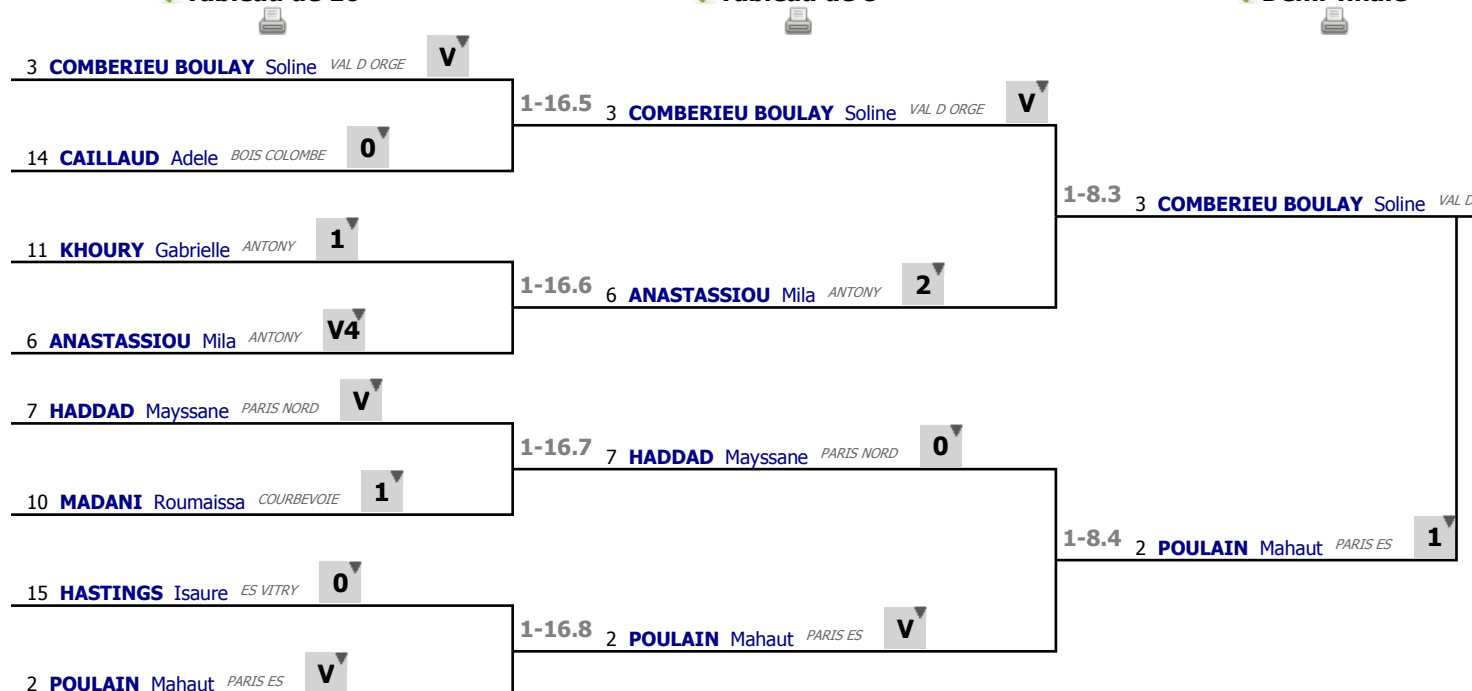

place	statut	nom	prénom	club	poule n°	Vict./Matches (‰)	indice	Touches données
1	✓	VACHER	Juliette	USVA ESCRIME	3	1000	10	12
1	✓	POULAIN	Mahaut	PARIS ES	2	1000	10	12
3	✓	COMBERIEU BOULAY	Soline	VAL D ORGE	1	1000	9	12
4	✓	HIRON QUERE	Amélia	PARIS NORD	2	750	5	10
5	✓	ZHANG	Olivia	BLR92	1	750	4	10
6	✓	ANASTASSIOU	Mila	ANTONY	1	500	2	9
7	✓	HADDAD	Mayssane	PARIS NORD	3	500	1	7
8	✓	NOBLE CARPENTER	Josephine	BOIS COLOMBE	3	500	-1	8
9	✓	MELONE	Océane	BLR92	1	250	-3	6
10	✓	MADANI	Roumaïssa	COURBEVOIE	2	250	-4	5
11	✓	KHOURY	Gabrielle	ANTONY	3	250	-5	5
11	✓	RABATEL ZHOU	Louann	BLR92	3	250	-5	5
11	✓	GELARDIN	Romane	BLR92	2	250	-5	5
14	✓	CAILLAUD	Adele	BOIS COLOMBE	2	250	-6	3
15	✓	HASTINGS	Isaure	ES VITRY	1	0	-12	0

✓ Tableau de 16

✓ Tableau de 8

✓ Demi-finale

✓ Tableau de 16

✓ Tableau de 8

✓ Demi-finale

12ème
Challenge des
Maîtres 2022

Fleuret - Féminin - M9

Bois Colombes
11/12/2022

Tableau - Tableau M9 F - Place n°1

✓ Demi-finale

1 **VACHER** Juliette *USVA ESCRIME*

V

4 **HIRON QUERE** Amélia *PARIS NORD*

5

3 **COMBERIEU BOULAY** Soline *VAL D ORGE*